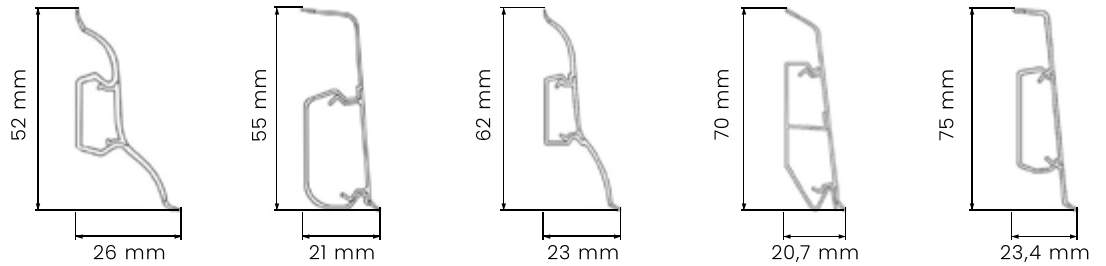

Technische Daten

Höhe	52 mm	55 mm	62 mm	70 mm	75 mm
Breite	26 mm	21 mm	23 mm	20,7 mm	23,4 mm
Länge	2500 mm	2500 mm	2500 mm	2500 mm	2500 mm
Bodenabdeckung	bis 26 mm	bis 21 mm	bis 23 mm	bis 20 mm	bis 23 mm
Farbgebung	★★★★★	★★★★☆	★★★★☆	★★★★★	★★★★★
Kabelkanal Kapazität	★★★☆☆	★★★★★	★★★☆☆	★★★★★	★★★★★
Click-fit System	✗	✗	✗	✓	✓
Silver Nanotechnologie	✗	✗	✗	✓	✗
Montage	 35 min	 35 min	 35 min	 15 min	 15 min
Material	PVC	PVC	PVC	PVC	PVC