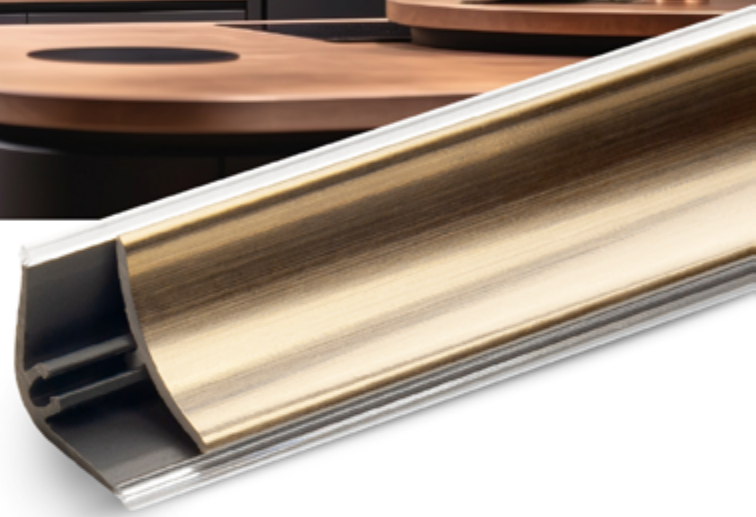

Schwarz

Zubehör

	Farben	Zubehör	
	Aluminium	Aluminium	
	Platin	Aluminium	
	Caffee	Schwarz	
	Schwarz	Schwarz	

Katalog

Abschlussleisten

Aluminium

Aluminium Matt

Weiß Matt